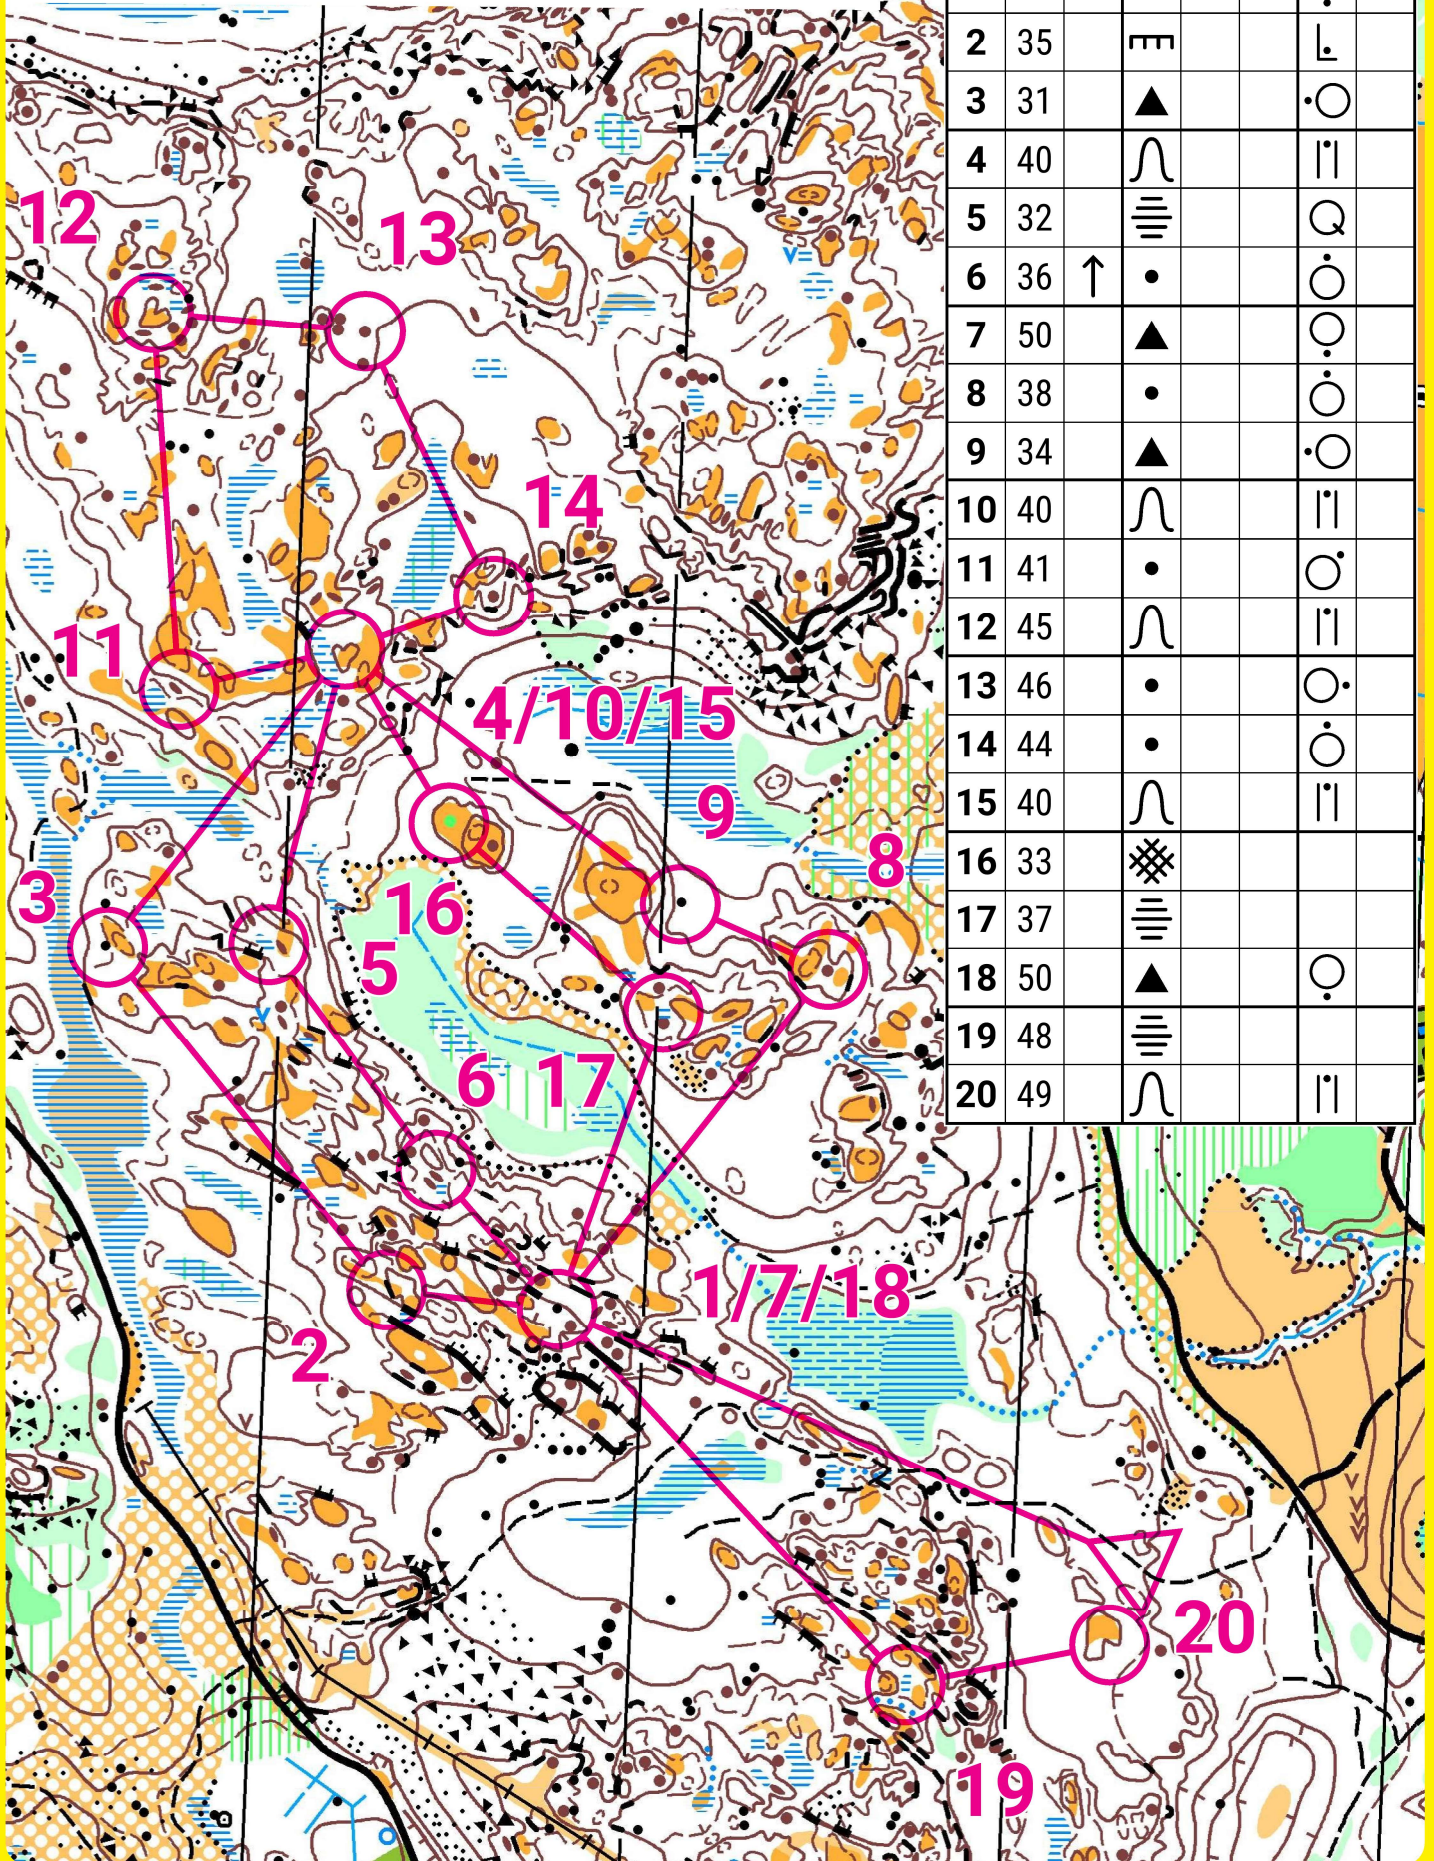

robbenassen 2019-05-22 MIN 630
NÖD-TELEFON: 0706-240158
Skala 1:5000

2019-05-22 Missinassen				
B1		4,1 km		
▷				
1	50	▲		○
2	35	≡		└
3	31	▲		○
4	40	∩		
5	32	≡		Q
6	36	↑	•	○
7	50	▲		○
8	38	•		○
9	34	▲		○
10	40	∩		
11	41	•		○
12	45	∩		
13	46	•		○
14	44	•		○
15	40	∩		
16	33	⊗		
17	37	≡		
18	50	▲		○
19	48	≡		
20	49	∩		